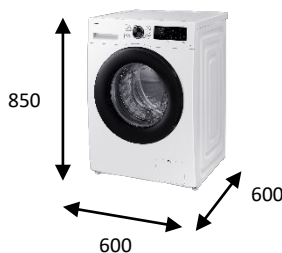

Ecran Led Blanches

Doté d'un bandeau de contrôle et équipé de LED blanches, ce lave-linge présente un design raffiné particulièrement facile et agréable à programmer.