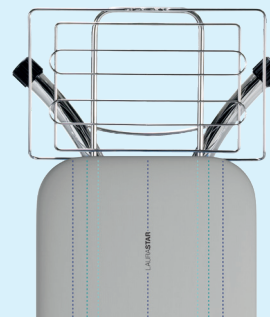

LAURASTAR 

PRESTIGEBOARD

TABLE À REPASSER

CARACTÉRISTIQUES

- Table robuste et stable aux finitions soignées
- Plateau ergonomique
- Grand repose-linge
- Repose-fer qui convient à la plupart des centrales vapeur
- Housse de repassage au design astucieux : repères visuels pour positionner et plier les vêtements

FICHE TECHNIQUE

Composition : acier chromé et plastique

Composition de la housse :

100% coton, mousse intérieure 100% polyester

Dimensions de la table fermée : environ 52 × 154 cm

Dimensions du plateau de la table : environ 40 × 122 cm

Dimension du repose-fer : environ 28 × 43 cm

Hauteur réglable de la planche : 7 niveaux, 75 – 97 cm

Poids avec emballage : environ 8,5 kg

PRESTIGEBOARD

TABLE À REPASSER

~ 52 cm

~ 154 cm

Max ~ 97 cm

~ 43 cm

~ 28 cm

INFOS PALETTISATION

Dimensions emballage unitaire (H × L × P) :
154 × 52 × 10 cm

Poids emballage unitaire :
8,5 kg

Dimensions palette (H × L × P) :
170 × 120 × 80 cm

Poids inclus palette :
227 kg