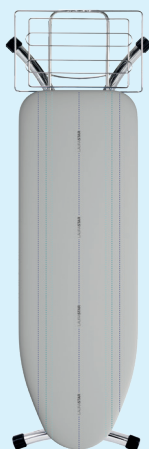

LAURASTAR 

PRESTIGEBOARD

TABLE À REPASSER

CARACTÉRISTIQUES

- Table robuste et stable aux finitions soignées
- Plateau ergonomique
- Grand repose-linge
- Repose-fer qui convient à la plupart des centrales vapeur
- Housse de repassage au design astucieux : repères visuels pour positionner et plier les vêtements

FICHE TECHNIQUE

Composition : acier chromé et plastique

Composition de la housse :

100% coton, mousse intérieure 100% polyester

Dimensions de la table fermée : environ 52 × 154 cm

Dimensions du plateau de la table : environ 40 × 122 cm

Dimension du repose-fer : environ 28 × 43 cm

Hauteur réglable de la planche : 7 niveaux, 75 – 97 cm

Poids avec emballage : environ 8,5 kg

PRESTIGEBOARD

TABLE À REPASSER

~ 52 cm

~ 154 cm

Max ~ 97 cm

~ 43 cm

~ 28 cm

INFOS PALETTISATION

Dimensions emballage unitaire (H × L × P) :
154 × 52 × 10 cm

Poids emballage unitaire :
8,5 kg

Dimensions palette (H × L × P) :
170 × 120 × 80 cm

Poids inclus palette :
227 kg