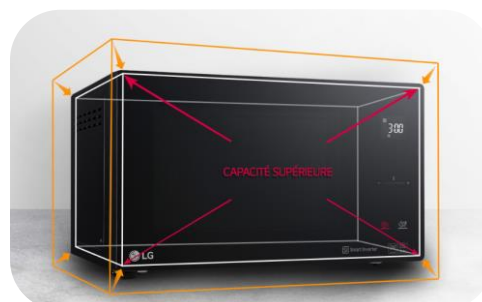

### Un micro-ondes au design épuré

Le micro-ondes NéoChef redéfinit l'esthétique de votre cuisine avec son **design épuré**, sa **commande tactile** et une **poignée intégrée**, offrant une allure fonctionnelle qui allie modernité et convivialité. L'**optimisation de l'espace** de cuisson garanti une performance maximale tout en minimisant l'encombrement, faisant du NéoChef™ un indispensable dans votre cuisine.

### Taille compacte, capacité supérieure

La nouvelle génération de four à micro-ondes LG NeoChef™ est **plus compacte** mais avec une capacité intérieure optimisée. Sa taille lui permet de s'intégrer même dans les plus petites cuisines mais offre suffisamment d'espace pour des plats de grande taille.