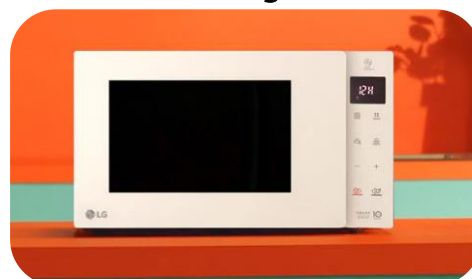

Micro-ondes Slim NeoChef™  
solo 30L

# MS3032JAS

EasyClean™, commande tactile, poignée intégrée

### Un micro-ondes au design épuré

Le micro-ondes NéoChef redéfinit l'esthétique de votre cuisine avec son **design épuré**, sa **commande tactile** et une **poignée intégrée**, offrant une allure fonctionnelle qui allie modernité et convivialité. L'**optimisation de l'espace** de cuisson garanti une performance maximale tout en minimisant l'encombrement, faisant du NéoChef™ un indispensable dans votre cuisine.

### Taille compacte, capacité supérieure

La nouvelle génération de four à micro-ondes LG NeoChef™ est **plus compacte** mais avec une capacité intérieure optimisée. Sa taille lui permet de s'intégrer même dans les plus petites cuisines mais offre suffisamment d'espace pour des plats de grande taille.