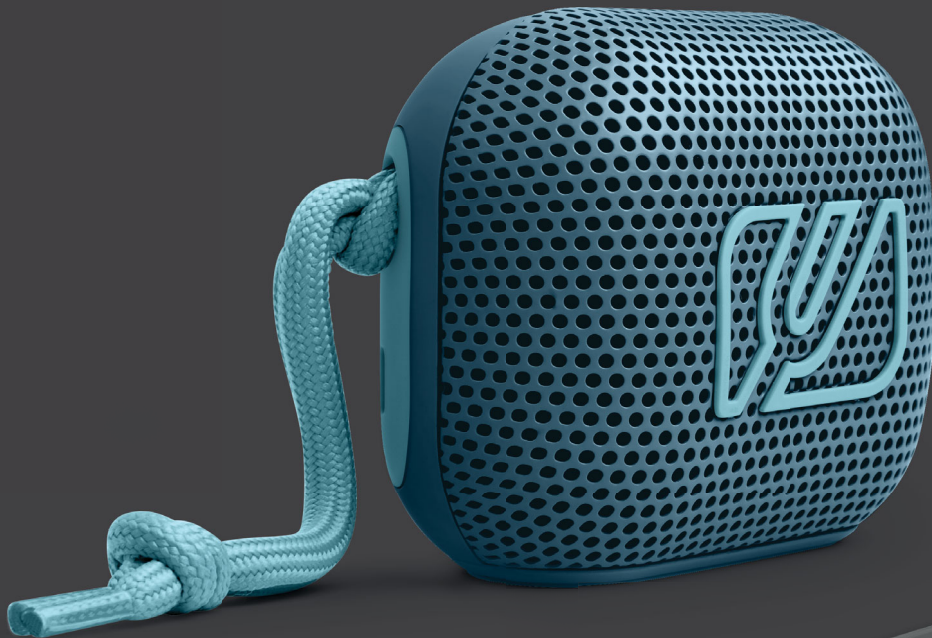

MUSE

Collection of inspiration

Back view

Pink shoelace

M-360 BTB

**ENCEINTE BLUETOOTH
PORTABLE SPLASH-PROOF**
Puissance de sortie 5W

FONCTIONS

Diffusion de la musique en streaming depuis un autre appareil compatible Bluetooth comme un Ordinateur portable, une Tablette ou un Smartphone
Système mains-libres
10m de portée
Couplage Stéréo
Voyant LED d'appairage du Bluetooth
Indicateur de charge LED
Durée de lecture de la musique: jusqu'à 7 heures
3 touches de contrôle
Conception IPX4. Resistance aux projections d'eau

CONNEXION

Port de chargement USB-C pour charger la batterie

ALIMENTATION

Batterie lithium intégrée
(800mAh / 3.7V)

ACCESSOIRES

Câble USB-C pour charger la batterie
Dragonne de transport x 2

PRODUIT

78 mm (H) x 53 mm (P) x 95 mm (L)
Poids net: 0.28 kg

**SPLASH PROOF
PORTABLE BLUETOOTH SPEAKER**
5W output power

FUNCTIONS

Stream music from another Bluetooth compatible device such as Laptop, Tablet or Smartphone
Hands-free
Range up to 10m
Stereo Pairing
Bluetooth LED pairing indicator
Charging LED indicator
Music play time: up to 7 hours
3 control keys
IPX4 splash proof design

CONNECTION

USB-C port for charging the built-in battery

POWER SUPPLY

Built-in rechargeable Lithium-polymer battery
(800mAh / 3.7V)

ACCESSORIES

USB-C cable for charging the built-in battery
Shoelaces rope x 2