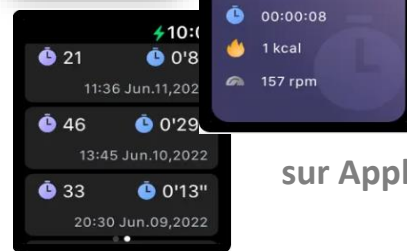

**CATEGORIE:** Cordes connectées  
**MODELE :** Connect Jump USB  
**CODE :** 8682  
**EAN :** 3760 2407 8682 5

- 3 MODES : libre, timer, countdown
- application avec mode vocal
- affichage des performances
- effets lumineux en fonction de la vitesse
- données historiques et statistiques
- mode challenge : interaction avec d'autres skippers
- bénéfiques cardiaques, pulmonaires et musculaires

**SkipJoy**

Download App

sur téléphone

USB Energy 

sur Apple Watch

	Code	EAN	L	I	H	Poids kg.	Q. par packaging	Q. par colis	Q. par palette
Produit	8682	3760 2407 8682 5	164	27	27	0,15	1	10	480
Packaging	8682	3760 2407 8682 5	119	194	60	0,30		10	480
Colis	8682	3760 2407 8682 5	425	354	272	3,40			48
Palette	8682	3760 2407 8682 5	1200	800	1500	183,2			