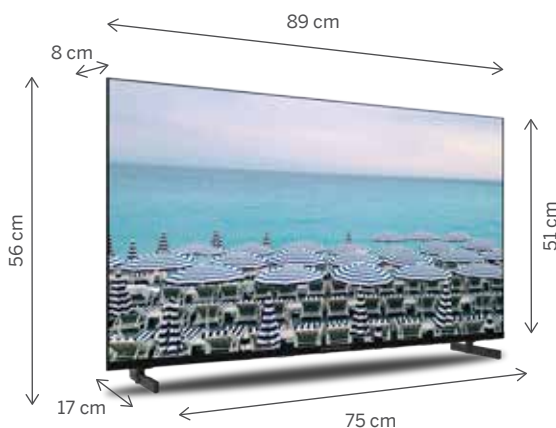

#### IMAGE / AFFICHAGE

Diagonale de l'écran (en pouces)	40"
Diagonale de l'écran (en cm)	101 cm
Technology type	Direct LED
Fréquence de rafraîchissement natif (Hz)	60
Processeur Quad Core (CPU)	MSD3663LSA-SW
Résolution d'écran	1920 x 1080 (FHD)
Angle de vision (°)	178/178
Richesse des couleurs	8 bits (16 million)
Adaptive deinterlacing	•
Dynamic Noise Reduction	•

#### INFORMATIONS GÉNÉRALES

Mode hôtel	•
Classe énergétique (SDR)	E
Classe énergétique (HDR)	E
Consommation énergétique (max. W)	90
Compatibilité VESA (non inclus)	200x200
Design des pieds	Side feet
Couleur	Noir
Dimensions sans pieds (LxPxH)	892x85x509
Dimensions avec pieds (LxPxH)	892x172x559
Poids du TV (kg)	5,35
Indice de Réparabilité	6,8
Assemblé en	Hongrie
EAN	9120106661620