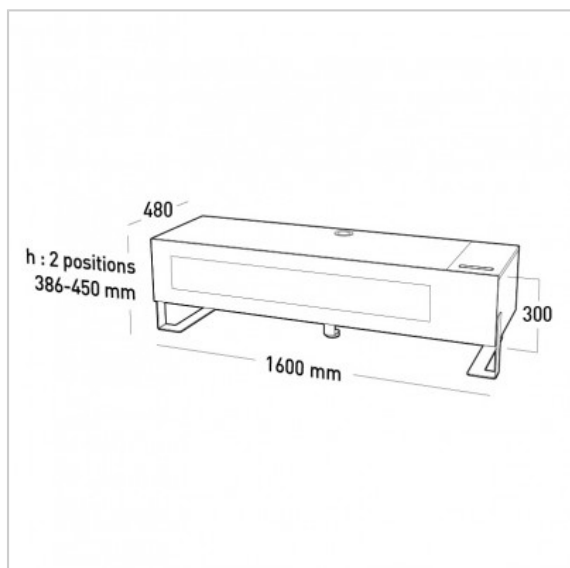

NAGA 1600 Nordic + Trappe

Réf. : 037600

EAN : 3 185280376001

Meuble 1600 Nordic avec trappe

FICHE TECHNIQUE

Couleur	Bois Nordic
Type de produit	Meuble
Taille écran maxi	40"-75"
Poids maxi (en kg)	50
Matériau	Bois + verre trempé + acier
Gestion des câbles	Oui
Dimensions au sol	1600x480

EN SAVOIR PLUS

Caisson technique de gestion des câbles d'alimentation
Trappe de rangement et de maintien des câbles de charge
Pieds réglables en hauteur 386 ou 450 mm
Grand volume utile
Profondeur de 440 mm adaptée aux amplificateurs audio-vidéo
Vérins à gaz et charnières encastrés
Ouvertures sur la face arrière pour une bonne ventilation des appareils
Gestion des câbles sur le dessus du meuble
Porte sérigraphiée qui laisse passer les signaux de télécommande
■ Structure en acier, peinture époxy, noir texturé
■ Panneaux bois mélaminé de qualité issus des fournisseurs des plus grandes marques de meubles de cuisine et de bureaux
■ Porte abattante en verre trempé sérigraphié noir
■ Système d'ouverture à vérins à gaz et triples charnières encastrées, ajustables sur 2 axes
■ Renfort de charge sous le plateau supérieur, poids maxi 50kg
■ Colonne en acier, orientable et inclinable (vendu en option)