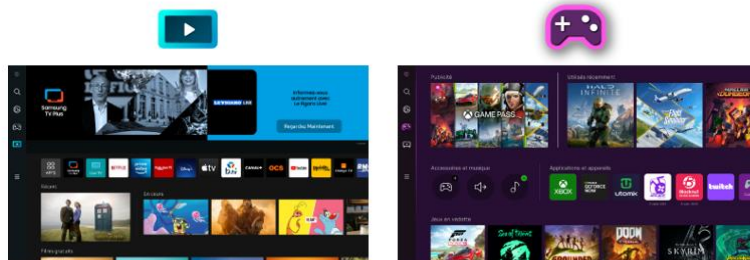

Crystal UHD 4K 55CU7105

SAMSUNG
17
ANS
N° 1 Global TV
Samsung est leader de la TV digitale 17 ans

Crystal UHD 4K Une expérience complète

Nouveau
processeur

Design fin

Q-Symphony

Certifié HDR10+

Smart TV
Powered by TIZEN

Tous vos divertissements réunis en un seul endroit

Divertissement

Accédez facilement à toutes vos applications de streaming préférées ou à l'application TV de votre opérateur télécom

Gaming Hub

La plateforme qui regroupe tous vos jeux et services de Cloud Gaming au même endroit