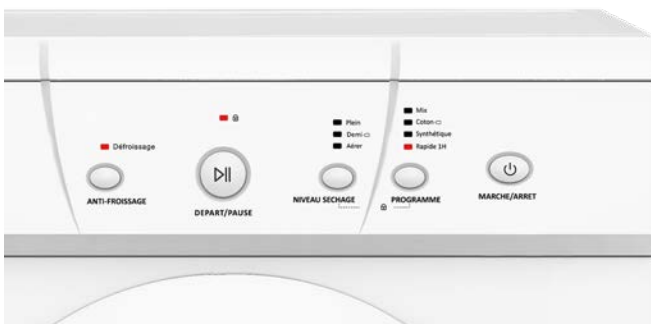

HSLE7C

7
kg

A
↑
G C

Sèche - linge

CARACTÉRISTIQUES GÉNÉRALES

- Type : Sèche-linge évacuation
- Capacité : 7 kg

AMÉNAGEMENT

- 4 programmes
- Programmes :
 - Coton, Synthétique, Mixte, Rapide 1h
- Niveau séchage réglage
- Affichage : Voyants LED
- Filtre à peluche
- Volume du tambour : 97,5 L
- Porte non réversible
- Esthétique de la porte : Hublot transparent

SÉCURITÉ

- Sécurité enfant
- Ouverture de porte

PERFORMANCES

- Classe énergétique : C
- Consommation d'énergie : 510 kWh /an
- Niveau sonore : 69 dB

DONNÉES LOGISTIQUES

- Dimensions avec emballage :
HxLxP : 89 x 66,5 x 57,5 cm
- Dimensions net du produit :
HxLxP : 84 x 59,5 x 55 cm
- Poids brut avec emballage : 36 kg
- Poids net du produit : 33 kg