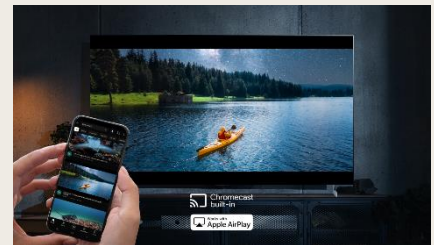

Télécommande Magic Remote

La télécommande Magic Remote dispose d'un système de pointeur à l'écran et d'une molette pour une navigation ludique et fluide. Son design ergonomique permet une prise en main facile et son micro intégré vous permet de commander votre TV à la voix.

WebOS 24

WebOS 24 offre une expérience TV totalement optimisée. Fluide, rapide et puissant, l'accueil vous permet d'accéder instantanément à tous vos contenus par thème, grâce aux Quick Cards, et à vos applications préférées. Enfin, profitez des mises à jour de l'interface WebOS pendant 5 ans.

LG ThinQ AI

Intelligences Artificielles

Avec votre voix, utilisez LG ThinQ pour changer les paramètres et obtenir des recommandations, ainsi qu'Alexa pour contrôler vos objets domotiques compatibles.

De plus, les TV LG sont compatibles avec Google Home et Apple Home pour utiliser vos appareils connectés préférés.

Airplay 2 et Chromecast

Avec Airplay 2 et Chromecast, castez en un clic vos contenus préférés, facilement et rapidement depuis vos smartphone, directement sur votre téléviseur LG.

Le maximum du streaming