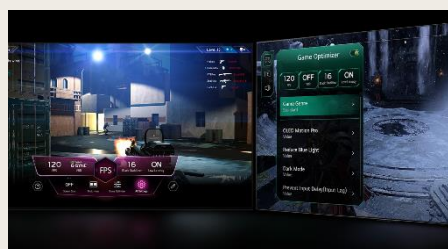

Optimiseur de Jeu & Tableau de Bord

Personnalisez vos réglages de jeu, d'image et de son en temps réel, peu importe le type de jeu auquel vous jouez. Le tableau de bord de jeu vous permet de visualiser et de modifier, en un clic, vos paramètres actuels de jeu.