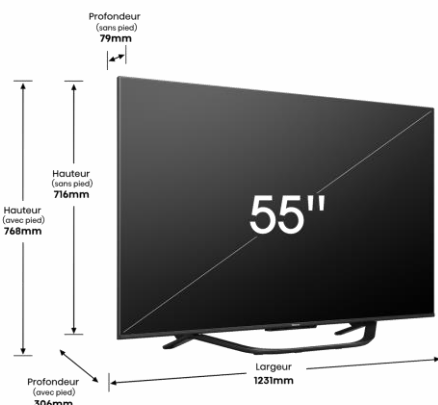

IMAGE

Taille de l'écran	55" – 139 cm
Résolution de l'écran	Ultra HD (3840x2160)
Technologie d'affichage	Mini LED
Fréquence native de la dalle	144Hz

TRAITEMENT DE L'IMAGE

HDR	Oui
Compatibilité formats HDR	Dolby Vision IQ, HDR10+, HDR10, HLG
Pic de luminosité	1000
Processeur	Quad Core, Hi-View Engine
Local-dimming	Oui
Dalle anti-reflet	Oui
Capteur de luminosité	Oui
Compensation de mouvement (MEMC)	Oui
Upscaling Ultra HD	Oui
Spectre Colorimétrique Elargi	Oui
Quantum Dot (QLED)	Oui
Compatible couleurs 10 bits	Oui
Format de décodage	HEVC (H.265), VP9, H.264, MPEG4, MPEG2, AV1
Mode(s) Cinéma	Oui
Mode Filmmaker	Oui
IMAX Enhanced	Oui
Mode Sport	Oui
Mode Jeu	Oui, 144Hz Game Pro
Input lag en Mode Jeu	10 ms
FreeSync Premium	Oui

CONNECTIQUES

Prises HDMI	2 x HDMI 2.1 2 x HDMI 2.0
Dont HDMI compatible ARC/eARC	1
Compatible VRR (Variable refresh rate)	Oui (2)
Compatible Mode Jeu Auto (ALLM)	Oui
Prises USB Multimédias	2
Sortie Audio S/PDIF	1 (mini)
Entrée Audio (L/R)	1
Prise casque	1
Prises antennes	2
Entrée Composite (AV)	1 (mini)
Ethernet (RJ45)	1

RECEPTION ET FONCTIONNALITE

Tuner	DVB-T2/C/S2
Certification Fransat	Oui*
Hbbtv	Oui
Common Interface (CI+)	Oui
Contrôle Parental	Oui
PVR	Oui
Timeshift	Oui
Mode Hôtel	Oui

DESIGN

Finesse du cadre	Sans bord
Finition	Métal – Noir
Pied central	Oui
Système de management des câbles	Oui

SMART TV

Smart TV	Oui (Vidaa U7)
Assistant vocal intégré	Oui (Alexa / VIDAA Voice)
Contrôle vocal via télécommande	Oui
Navigateur internet	Oui
Lecteur multimédia	Oui (Vidéo/Audio/Photo)
Wifi intégré	Oui
Bluetooth	Oui (Audio, Souris, Clavier)
Partage de contenus (DLNA)	Oui
Partage d'écran	Oui (PC, Tablette, Mobile)
Airplay2	Oui
Magasin d'applications	Oui
Mode d'image automatique via IA	Oui
Vidaa ART	Oui
Applications en accès direct sur la télécommande	Oui (Netflix, Youtube, Prime Vidéo, Rakuten.tv, Disney+, Canal+, Plex, Deezer, RMC Sport, NBA, Vidaa TV et Molotov)

SON

Puissance des haut-parleurs	2 x 10 W + 20W
Effet surround	Oui (DTS Virtual:X™)
Dolby Atmos	Oui
Dolby Audio	Oui
Compatibilité AC-4	Oui
Égaliseur	Oui (Paramètres avancés)

FORMATS SUPPORTÉS

Vidéo	.avi, .mp4, .mov, .mkv, .mpeg, .vob, .flv, .webm, .ogm
Audio	.wma, .mp4, .FLAC, .MP2, .MP3 music (mp3 aac wma wav)
Image	.jpeg, .bmp, .PNG, .GIF

DONNEES ENERGETIQUE

Alimentation	100V-240V 50Hz
Classe énergétique en SDR	F
Classe énergétique en HDR	G
Consommation en veille	≤0.5 W
Consommation en SDR	77 kWh/1000h
Consommation en HDR	180 kWh/1000h
Quantité de mercure	0 mg
Présence de plomb	Oui
Arrêt programmable	Oui
Mise en veille automatique	Oui

ACCESSOIRES FOURNIS

Télécommande	Télécommande vocale (ERF6N64H)
Piles pour télécommande	AAAx2
Compatibilité fixation VESA (mm)	400 x 200 mm
Câble d'alimentation	Oui

SPECIFICITES TECHNIQUES

Référence	55U7KQ
EAN	6942147493267
Dimension du carton (L*P*H, en mm)	1387x145x888 mm
Dimension du produit avec les pieds	1231x306x768 mm
Dimension du produit sans les pieds	1231x79x716 mm
Poids du produit + carton	19.5 kg
Poids du produit avec pieds	13.8 kg
Poids du produit sans pieds	12.9 kg

*1 peut ne pas être disponible au moment de l'achat

Fiche produit préliminaire, visuels non contractuels, informations sujettes à modification