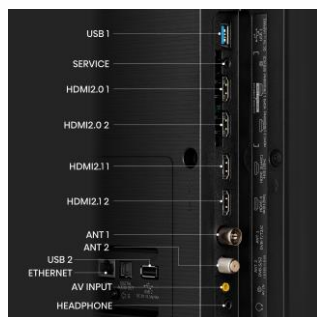

IMAGE

Taille de l'écran	55" – 139 cm
Résolution de l'écran	Ultra HD (3840x2160)
Technologie d'affichage	Mini LED
Fréquence native de la dalle	144Hz

TRAITEMENT DE L'IMAGE

HDR	Oui
Compatibilité formats HDR	Dolby Vision IQ, HDR10+, HDR10, HLG
Pic de luminosité	1000
Processeur	Quad Core, Hi-View Engine
Local-dimming	Oui
Dalle anti-reflet	Oui
Capteur de luminosité	Oui
Compensation de mouvement (MEMC)	Oui
Upscaling Ultra HD	Oui
Spectre Colorimétrique Elargi	Oui
Quantum Dot (QLED)	Oui
Compatible couleurs 10 bits	Oui
Format de décodage	HEVC (H.265), VP9, H.264, MPEG4, MPEG2, AV1
Mode(s) Cinéma	Oui
Mode Filmmaker	Oui
IMAX Enhanced	Oui
Mode Sport	Oui
Mode Jeu	Oui, 144Hz Game Pro
Input lag en Mode Jeu	10 ms
FreeSync Premium	Oui

CONNECTIQUES

Prises HDMI	2 x HDMI 2.1 2 x HDMI 2.0
Dont HDMI compatible ARC/eARC	1
Compatible VRR (Variable refresh rate)	Oui (2)
Compatible Mode Jeu Auto (ALLM)	Oui
Prises USB Multimédias	2
Sortie Audio S/PDIF	1 (mini)
Entrée Audio (L/R)	1
Prise casque	1
Prises antennes	2
Entrée Composite (AV)	1 (mini)
Ethernet (RJ45)	1

RECEPTION ET FONCTIONNALITE

Tuner	DVB-T2/C/S2
Certification Fransat	Oui*
Hbbtv	Oui
Common Interface (CI+)	Oui
Contrôle Parental	Oui
PVR	Oui
Timeshift	Oui
Mode Hôtel	Oui

DESIGN

Finesse du cadre	Sans bord
Finition	Métal – Noir
Pied central	Oui
Système de management des câbles	Oui

SMART TV

Smart TV	Oui (Vidaa U7)
Assistant vocal intégré	Oui (Alexa / VIDAA Voice)
Contrôle vocal via télécommande	Oui
Navigateur internet	Oui
Lecteur multimédia	Oui (Vidéo/Audio/Photo)
Wifi intégré	Oui
Bluetooth	Oui (Audio, Souris, Clavier)
Partage de contenus (DLNA)	Oui
Partage d'écran	Oui (PC, Tablette, Mobile)
Airplay2	Oui
Magasin d'applications	Oui
Mode d'image automatique via IA	Oui
Vidaa ART	Oui
Applications en accès direct sur la télécommande	Oui (Netflix, Youtube, Prime Vidéo, Rakuten.tv, Disney+, Canal+, Plex, Deezer, RMC Sport, NBA, Vidaa TV et Molotov)

SON

Puissance des haut-parleurs	2 x 10 W + 20W
Effet surround	Oui (DTS Virtual:X™)
Dolby Atmos	Oui
Dolby Audio	Oui
Compatibilité AC-4	Oui
Égaliseur	Oui (Paramètres avancés)

FORMATS SUPPORTÉS

Vidéo	.avi, .mp4, .mov, .mkv, .mpeg, .vob, .flv, .webm, .ogm
Audio	.wma, .mp4, .FLAC, .MP2, .MP3 music (mp3 aac wma wav)
Image	.jpeg, .bmp, .PNG, .GIF

DONNEES ENERGETIQUE

Alimentation	100V-240V 50Hz
Classe énergétique en SDR	F
Classe énergétique en HDR	G
Consommation en veille	≤0.5 W
Consommation en SDR	77 kWh/1000h
Consommation en HDR	180 kWh/1000h
Quantité de mercure	0 mg
Présence de plomb	Oui
Arrêt programmable	Oui
Mise en veille automatique	Oui

ACCESSOIRES FOURNIS

Télécommande	Télécommande vocale (ERF6N64H)
Piles pour télécommande	AAAx2
Compatibilité fixation VESA (mm)	400 x 200 mm
Câble d'alimentation	Oui

SPECIFICITES TECHNIQUES

Référence	55U7KQ
EAN	6942147493267
Dimension du carton (L*P*H, en mm)	1387x145x888 mm
Dimension du produit avec les pieds	1231x306x768 mm
Dimension du produit sans les pieds	1231x79x716 mm
Poids du produit + carton	19.5 kg
Poids du produit avec pieds	13.8 kg
Poids du produit sans pieds	12.9 kg

*1 peut ne pas être disponible au moment de l'achat

Fiche produit préliminaire, visuels non contractuels, informations sujettes à modification