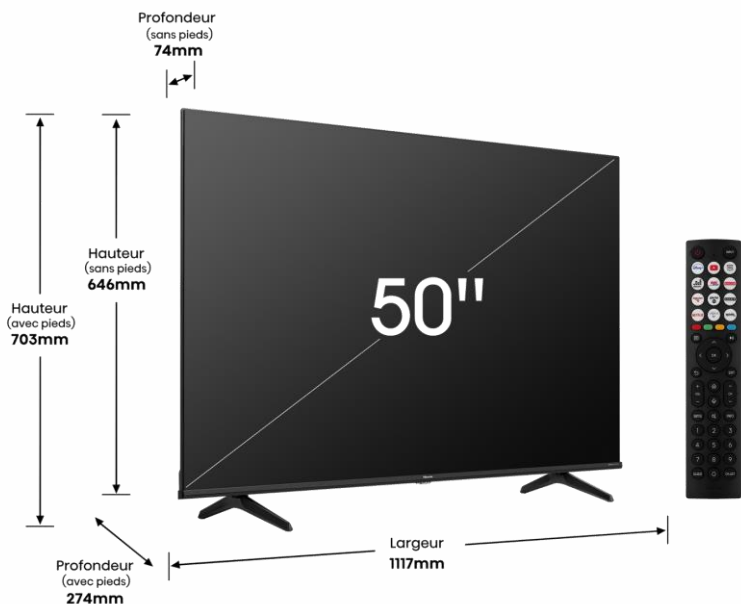

IMAGE

Taille de l'écran	50" – 127 cm
Résolution de l'écran	Ultra HD (3840x2160)
Technologie d'affichage	QLED Direct LED
Fréquence native de la dalle	50Hz / 60 Hz

TRAITEMENT DE L'IMAGE

HDR	Oui
Compatibilité formats HDR	Dolby Vision, HDR10+, HDR10, HLG
Compensation de mouvement (MEMC)	Oui
Upscaling Ultra HD	Oui
Quantum Dot (QLED)	Oui
Format de décodage	HEVC (H.265), VP9, H.264, MPEG4, MPEG2, AV1
Mode(s) Cinéma	Oui
Mode Sport	Oui
Mode Jeu	Oui, Game Mode Plus
Input lag en Mode Jeu	8 ms

CONNECTIQUES

Prises HDMI	3 x HDMI 2.0
Dont HDMI compatible ARC/eARC	1
Compatible VRR (Variable refresh rate)	Oui
Compatible Mode Jeu Auto (ALLM)	Oui
Prises USB Multimédias	2
Sortie Audio S/PDIF	1 (mini)
Entrée Audio (L/R)	1
Prise casque	1
Prises antennes	2
Entrée Composite (AV)	1 (mini)
Ethernet (RJ45)	1

RECEPTION ET FONCTIONNALITE

Tuner	DVB-T2/C/S2/S
Certification Fransat	Oui
Hbbtv	Oui
Common Interface (CI+)	Oui
Contrôle Parental	Oui
PVR	Oui
Timeshift	Oui
Mode Hôtel	Oui

DESIGN

Finesse du cadre	Bord flottant
Finition	Brossé – Noir
Système de management des câbles	-

SMART TV

Smart TV	Oui (VIDAA U6)
Assistant vocal intégré	Oui (Alexa / VIDAA Voice)
Contrôle vocal via télécommande	Oui
Navigateur internet	Oui
Lecteur multimédia	Oui (Vidéo/Audio/Photo)
Wifi intégré	Oui
Bluetooth	Oui (Audio, Souris, Clavier)
Partage de contenus (DLNA)	Oui
Partage d'écran	Oui (PC, Tablette, Mobile)
Magasin d'applications	Oui
Mode d'image automatique via IA	-
Vidaa ART	Oui
Applications en accès direct sur la télécommande	Oui (Netflix, Youtube, Prime Vidéo, Rakuten.tv, Canal+, Plex, Deezer et Molotov)

SON

Puissance des haut-parleurs	2 x 8 W
Effet surround	Oui (decoding DTS Virtual:X™)
Dolby Atmos	Oui
Dolby Audio	Oui
Compatibilité AC-4	Oui
Égaliseur	Oui (Paramètres avancés)

FORMATS SUPPORTÉS

Vidéo	.avi, .mp4, .mov, .mkv, .mpg, .mpeg, .vob, .flv, .webm, .ogm
Audio	.wma, .mp4, .FLAC, .MP2, .MP3 music (mp3 aac wma wav)
Image	.jpeg, .bmp, .PNG, .GIF

DONNEES ENERGETIQUE

Alimentation	100V-240V 50Hz
Classe énergétique en SDR	G
Classe énergétique en HDR	G
Consommation en veille	≤0.5 W
Consommation en SDR	70 kWh/1000h
Consommation en HDR	100 kWh/1000h
Quantité de mercure	0 mg
Présence de plomb	Oui
Arrêt programmable	Oui
Mise en veille automatique	Oui

ACCESSOIRES FOURNIS

Télécommande	Télécommande vocale (ERF2L36H)
Piles pour télécommande	AAAx2
Compatibilité fixation VESA (mm)	200x300 mm
Câble d'alimentation	Oui

SPECIFICITES TECHNIQUES

Référence	50E79KQ
EAN	6942147491904
Dimension du carton (L*P*H, en mm)	1249x136x777 mm
Dimension du produit avec les pieds	1117x274x703 mm
Dimension du produit sans les pieds	1117x74x646 mm
Écartement du/des pied(s)	873 mm
Poids du produit + carton	13.9 kg
Poids du produit avec pieds	10 kg
Poids du produit sans pieds	9.8 kg

*1 peut ne pas être disponible au moment de l'achat

Fiche produit préliminaire, visuels non contractuels, informations sujettes à modification