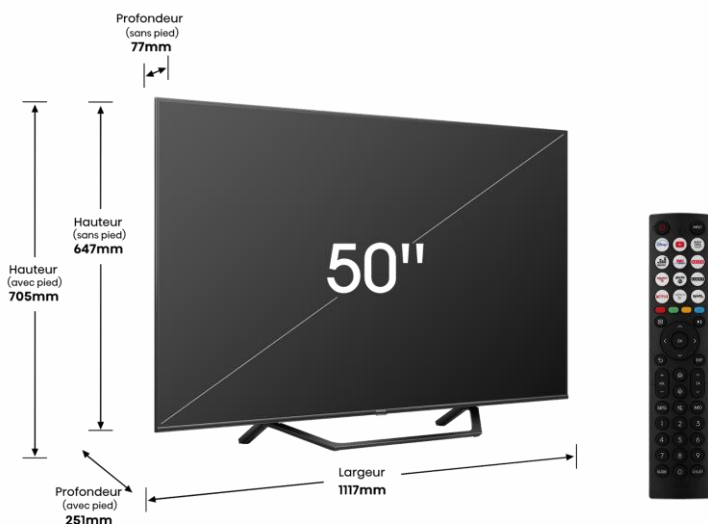

IMAGE

Taille de l'écran	50" – 126 cm
Résolution de l'écran	Ultra HD (3840x2160)
Technologie d'affichage	QLED - Direct LED
Fréquence native de la dalle	50Hz / 60 Hz

TRAITEMENT DE L'IMAGE

HDR	Oui
Compatibilité formats HDR	Dolby Vision, HDR10+, HDR10, HLG
Capteur de luminosité	Oui
Compensation de mouvement (MEMC)	Oui
Upscaling Ultra HD	Oui
Spectre Colorimétrique Elargi	Oui
Quantum Dot (QLED)	Oui (Hisense QLED)
Compatible couleurs 10 bits	Oui
Format de décodage	VP9, HEVC (H.265)
Mode(s) Cinéma	Oui
Mode Filmmaker*1	-
IMAX Enhanced	-
Mode Sport	Oui
Mode Jeu	Oui
Input lag en Mode Jeu	9 ms

CONNECTIQUES

Prises HDMI	3 x HDMI 2.0
Dont HDMI compatible ARC/eARC	1 (eARC)
Compatible VRR (Variable refresh rate)	Oui
Compatible Mode Jeu Auto (ALLM)	Oui
Prises USB Multimédias	2
Sortie Audio S/PDIF	1 (Optique)
Entrée Audio (L/R)	1
Prise casque	1
Prises antennes	2
Entrée Composite (AV)	1
Ethernet (RJ45)	1

RECEPTION ET FONCTIONNALITE

Tuner	DVB-T2/C/S2
Certification Fransat	Oui
Hbbtv	Oui
Common Interface (CI+)	Oui
Contrôle Parental	Oui
PVR	Oui
Timeshift	Oui
Mode Hôtel	Oui

DESIGN

Finesse du cadre	Sans bord
Finition	Effet métal – Dark Grey
Pied central	Oui
Système de management des câbles	Oui

SMART TV

Smart TV	Oui (Vidaa U6)
Assistant vocal intégré	Oui (Alexa / VIDAA Voice)
Contrôle vocal via télécommande	Oui
Navigateur internet	Oui
Lecteur multimédia	Oui (Vidéo/Audio/Photo)
Wifi intégré	Oui
Bluetooth	Oui (Audio, Souris, Clavier)
Partage de contenus (DLNA)	Oui
Partage d'écran	Oui (PC, Tablette, Mobile)
Magasin d'applications	Oui
Mode d'image automatique via IA	Oui
Vidaa ART	Oui
Applications en accès direct sur la télécommande	Oui (Netflix, Youtube, Prime Vidéo, Rakuten.tv et Molotov...)

SON

Puissance des haut-parleurs	2x10 W
Effet surround	Oui
Dolby Atmos	Oui
Dolby Audio	Oui
Compatibilité AC-4	Oui
Égaliseur	Oui (Paramètres avancés)

FORMATS SUPPORTÉS

Vidéo	.avi, .mp4, .mov, .mkv, .mpeg, .mjpeg, .vob, .flv, .wmv, .ogm
Audio	.wma, .mp4, .FLAC, .MP2, .MP3 music (mp3 aac wma wav)
Image	.jpeg, .bmp, .PNG, .GIF

DONNEES ENERGETIQUE

Alimentation	100V-240V 50Hz
Classe énergétique en SDR	G
Classe énergétique en HDR	G
Consommation en veille	≤0.5 W
Consommation en SDR	70 W kWh/1000h
Consommation en HDR	120 W kWh/1000h
Quantité de mercure	0 mg
Présence de plomb	Oui
Arrêt programmable	Oui
Mise en veille automatique	Oui

ACCESSOIRES FOURNIS

Télécommande	Télécommande vocale (ERF2L36H)
Piles pour télécommande	AAAx2
Compatibilité fixation VESA (mm)	300x200 mm
Câble d'alimentation	Oui

SPECIFICITES TECHNIQUES

Référence	50A7KQ
EAN	6942147492567
Dimension du carton (L*P*H, en mm)	1231x139x781mm
Dimension du produit avec les pieds	1117x251x705 mm
Dimension du produit sans les pieds	1117x77x647mm
Poids du produit + carton	15.5 kg
Poids du produit avec pieds	11.8 kg
Poids du produit sans pieds	11.2 kg

*1 peut ne pas être disponible au moment de l'achat

2 Prise en charge des spécifications HDMI2.1 : ALLM, eARC, VRR.

Le taux de rafraîchissement varie de 48Hz-60Hz sous une résolution de 4K.